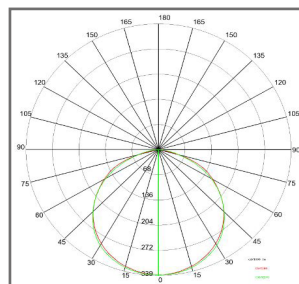

STRIP LED

ART: SL60LBC65

Destinazione d'uso:
Interni

Installazione:
Fissaggio Parete / Plafone

Fissaggio:
Con striscia adesiva in dotazione

Corpo / Struttura:
Circuito stampato flessibile

Alimentatore:
Non incluso da ordinare separatamente

Tensione:	24Vdc
Fascio:	Simmetrico diffondente 120°
Classe isolamento:	Classe 3
Peso:	0,250gr
Grado IP:	65
Filo incandescente:	650 C°
Tipo LED:	SMD LED
Potenza lampada:	60W
Flusso Lampada:	7500 lumen
Temperatura di colore:	3000 K°
Indice di resa cromatica:	80

LAMPADA: 1 x LED +/- 60 W 7500 lm

Note:
Bobina di lunghezza 5 mt, frazionabile ogni 100 mm, n. 300 led con potenza complessiva 60W. Flusso luminoso per metro = 1500 Lm