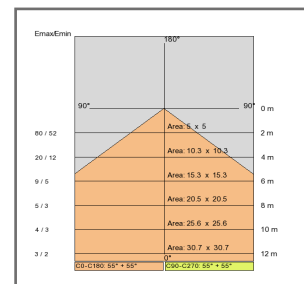

STRIP LED

ART: SL60LBC65

Destinazione d'uso:
Interni

Installazione:
Fissaggio Parete / Plafone

Fissaggio:
Con striscia adesiva in dotazione

Corpo / Struttura:
Circuito stampato flessibile

Alimentatore:
Non incluso da ordinare separatamente

Tensione:	24Vdc
Fascio:	Simmetrico diffondente 120°
Classe isolamento:	Classe 3
Peso:	0,250gr
Grado IP:	65
Filo incandescente:	650 C°
Tipo LED:	SMD LED
Potenza lampada:	60W
Flusso Lampada:	7500 lumen
Temperatura di colore:	3000 K°
Indice di resa cromatica:	80

LAMPADA: 1 x LED +/- 60 W 7500 lm

Note:
Bobina di lunghezza 5 mt, frazionabile ogni 100 mm, n. 300 led con potenza complessiva 60W. Flusso luminoso per metro = 1500 Lm